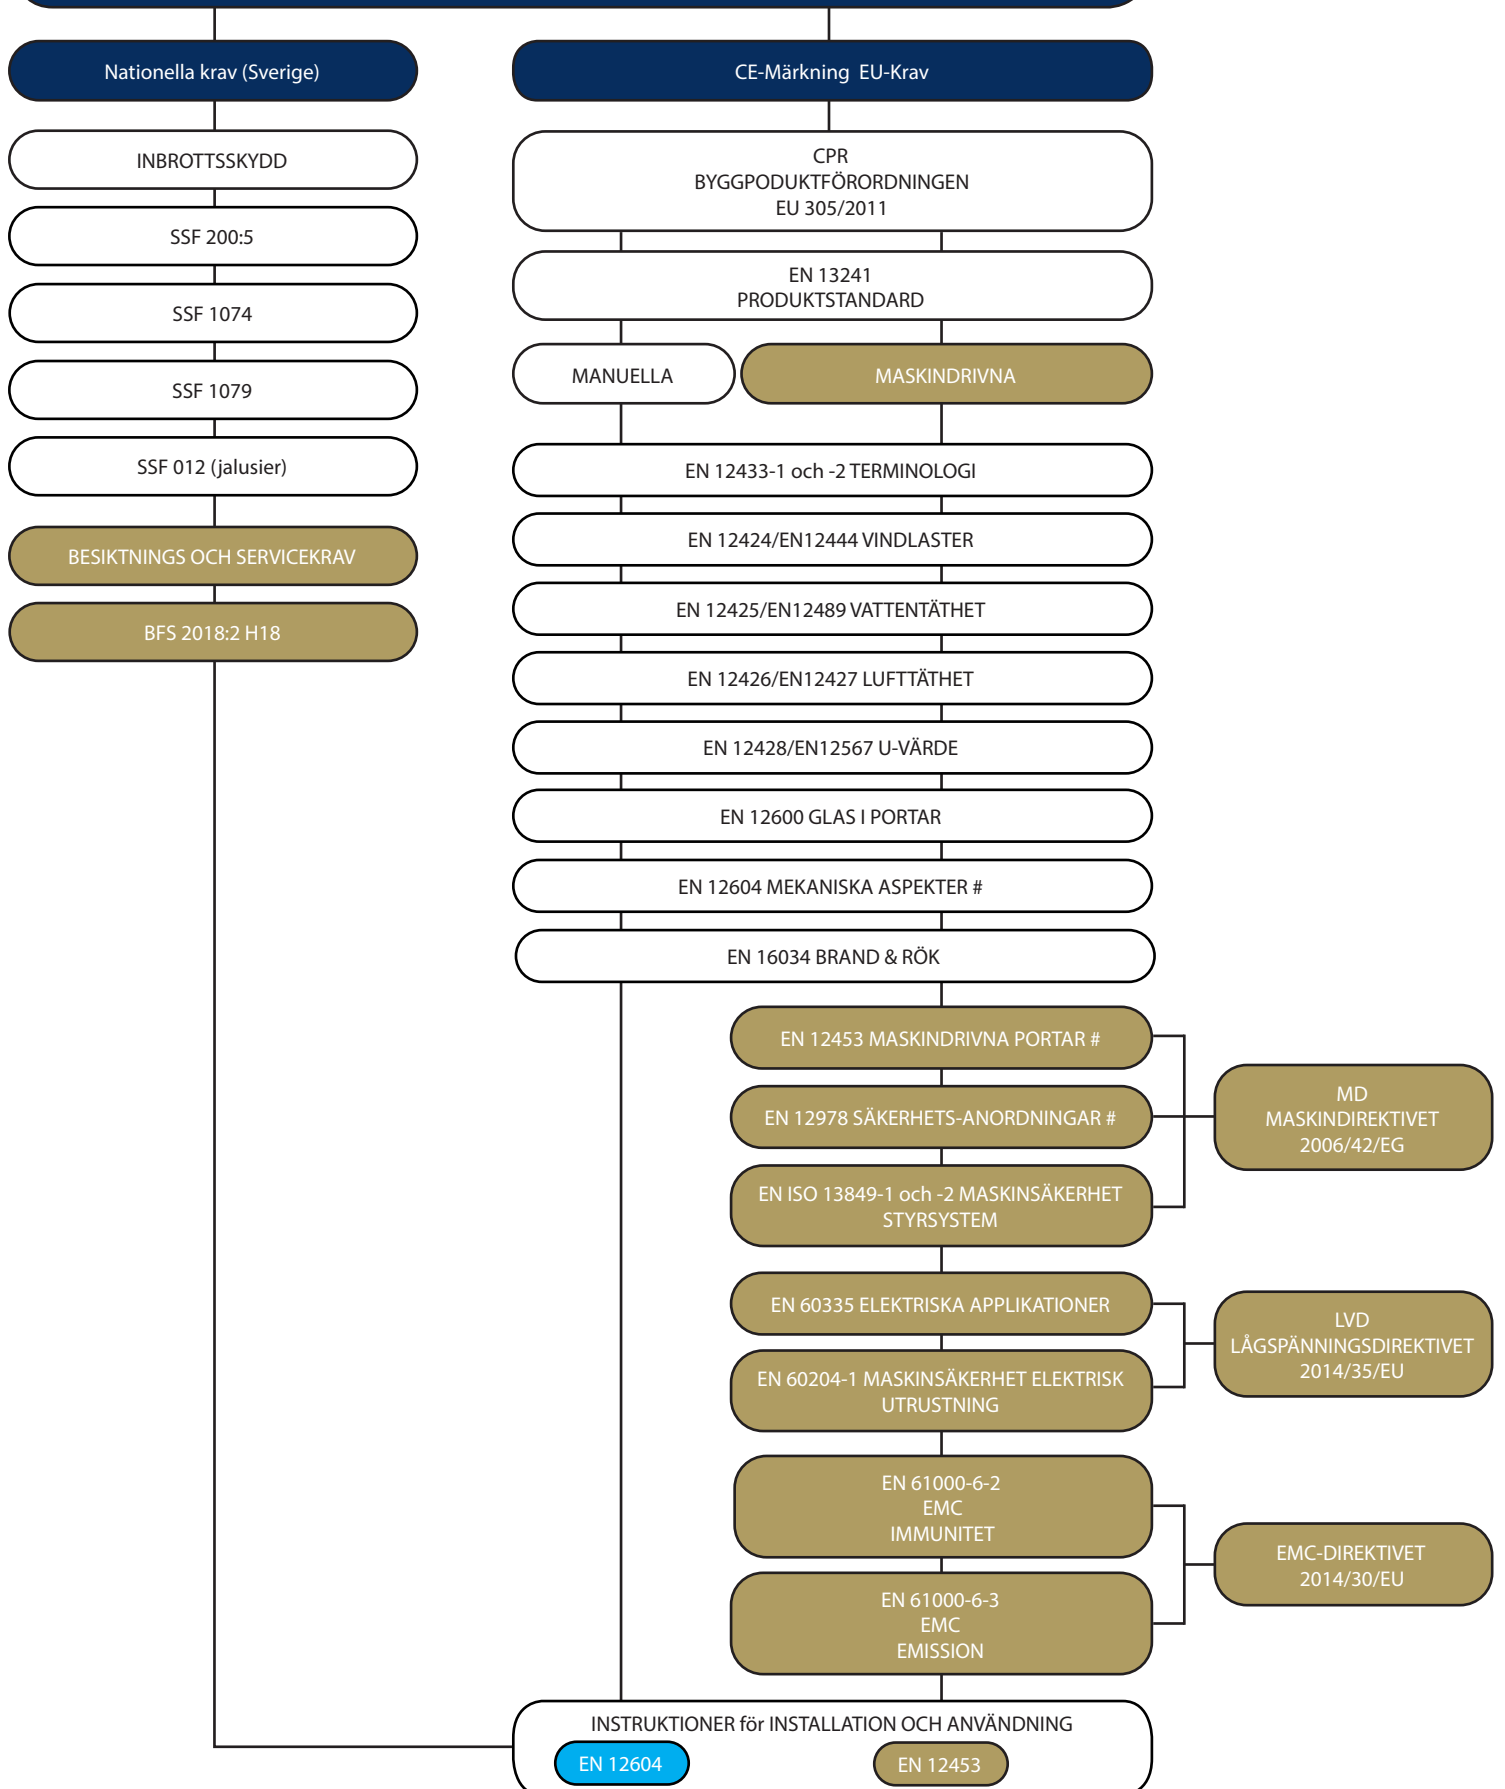

LEGAL KARTA 2020 Manuella och maskindrivna portar

 Guldmärkerade rutor gäller enbart maskindrivna portar
 Vitmarkerade rutor gäller båda maskindrivna och manuella portar
 Blå ruta gäller manuella portar

*Denna legala karta är en översikt och det kan finnas legala krav som inte finns med. # revideringsarbete pågår för vissa av standarderna